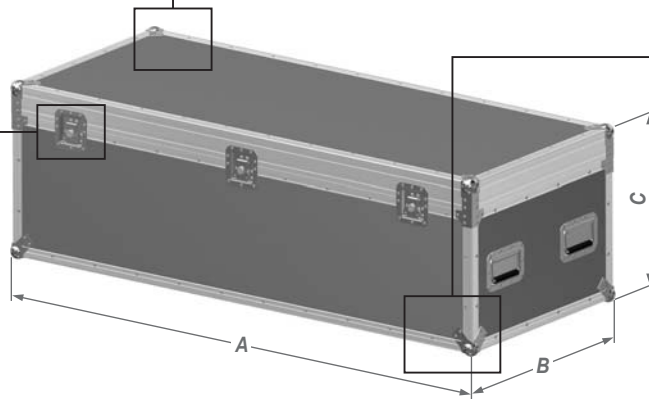

Кожры 1474 580 480 и 1474 580 600 мм

Вариант исполнения с "чашками" под колеса и без "чашек"

Вариант без колес

С колесами без тормоза

С колесами (2 с тормозом)

Замки без ключей

Замки с ключами

| A, мм | B, мм | C, мм | Вес (кг)* |
|-------|-------|-------|-----------|
| 1474 | 580 | 480 | 23,6 |
| 1474 | 580 | 600 | 26,3 |

* Без упаковки. Вес колесной платформы – 6,5 кг

Кожры с колесной платформой и упаковкой:
 – для двух однотоновых или двух двухтоновых электротельфера;
 – для четырех полутонновых электротельферов производства компаний Lodestar, Chain Master, Prolift и Verlinde.