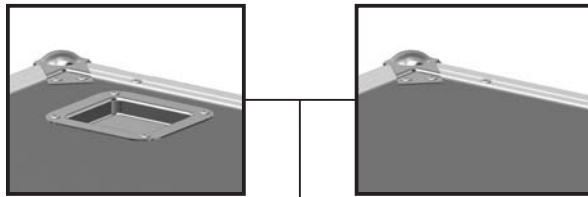

Кожры 1474 580 480 и 1474 580 600 мм

Вариант исполнения с "чашками" под колеса и без "чашек"

Вариант без колес

С колесами без тормоза

С колесами (2 с тормозом)

Замки без ключей

Замки с ключами

| A, мм | B, мм | C, мм | Вес (кг)* |
|-------|-------|-------|-----------|
| 1474 | 580 | 480 | 23,6 |
| 1474 | 580 | 600 | 26,3 |

* Без упаковки. Вес колесной платформы – 6,5 кг

Кожры с колесной платформой и упаковкой:
 – для двух однотоновых или двух двухтоновых электротельфера;
 – для четырех полутонновых электротельферов производства компаний Lodestar, Chain Master, Prolift и Verlinde.