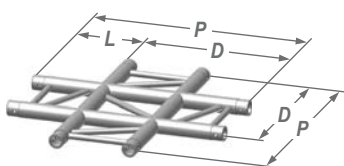

U017U

U001F (45°)

U002F (60°)

U003F (90°)

U004F (120°)

U005F (135°)

U016F

U017F

U - вертикальный
F - горизонтальный

размеры (мм)	A	B	C	D	E	F	G	H	J	K	L	M	N	P
серия Т29	1000	877	913	500	450	471	479	950	300	498	210	333	380	710
серия Т39	1200	1078	1112	600	550	572	579	1150	258	525	210	379	439	810