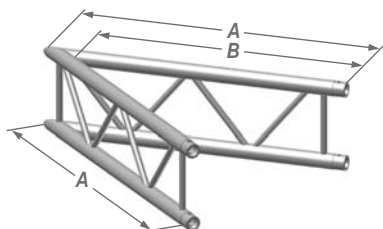

Угловые блоки вида D из алюминиевого сплава

Серия Т29 и Т39

U001U (45°)

U002U (60°)

U003U (90°)

U004U (120°)

U005U (135°)

U016U

U017U

U001F (45°)

U002F (60°)

U003F (90°)

U004F (120°)

U005F (135°)

U016F

U017F

U - вертикальный
F - горизонтальный

размеры (мм)	A	B	C	D	E	F	G	H	J	K	L	M	N	P
серия Т29	1000	877	913	500	450	471	479	950	300	498	210	333	380	710
серия Т39	1200	1078	1112	600	550	572	579	1150	258	525	210	379	439	810