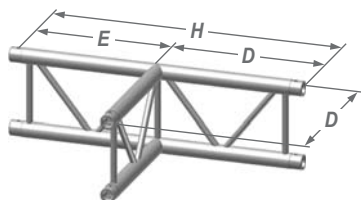

Угловые блоки вида D из алюминиевого сплава

Серия Т29 и Т39

U001U (45°)

U002U (60°)

U003U (90°)

U004U (120°)

U005U (135°)

U016U

U017U

U001F (45°)

U002F (60°)

U003F (90°)

U004F (120°)

U005F (135°)

U016F

U017F

U - вертикальный
F - горизонтальный

размеры (мм)	A	B	C	D	E	F	G	H	J	K	L	M	N	P
серия Т29	1000	877	913	500	450	471	479	950	300	498	210	333	380	710
серия Т39	1200	1078	1112	600	550	572	579	1150	258	525	210	379	439	810