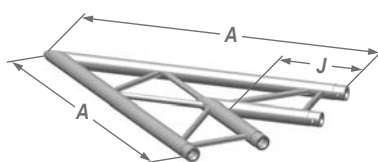

Угловые блоки вида D из алюминиевого сплава

Серия Т29 и Т39

U001U (45°)

U002U (60°)

U003U (90°)

U004U (120°)

U005U (135°)

U016U

U017U

U001F (45°)

U002F (60°)

U003F (90°)

U004F (120°)

U005F (135°)

U016F

U017F

U - вертикальный
F - горизонтальный

размеры (мм)	A	B	C	D	E	F	G	H	J	K	L	M	N	P
серия Т29	1000	877	913	500	450	471	479	950	300	498	210	333	380	710
серия Т39	1200	1078	1112	600	550	572	579	1150	258	525	210	379	439	810