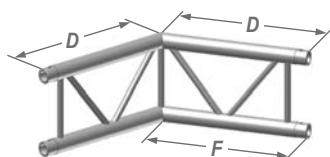

Угловые блоки вида D из алюминиевого сплава

Серия Т29 и Т39

U001U (45°)

U002U (60°)

U003U (90°)

U004U (120°)

U005U (135°)

U016U

U017U

U001F (45°)

U002F (60°)

U003F (90°)

U004F (120°)

U005F (135°)

U016F

U017F

U - вертикальный
F - горизонтальный

размеры (мм)	A	B	C	D	E	F	G	H	J	K	L	M	N	P
серия Т29	1000	877	913	500	450	471	479	950	300	498	210	333	380	710
серия Т39	1200	1078	1112	600	550	572	579	1150	258	525	210	379	439	810