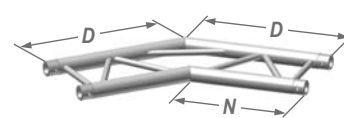

U017U

U001F (45°)

U002F (60°)

U003F (90°)

U004F (120°)

U005F (135°)

U016F

U017F

U - вертикальный
F - горизонтальный

размеры (мм)	A	B	C	D	E	F	G	H	J	K	L	M	N	P
серия Т29	1000	877	913	500	450	471	479	950	300	498	210	333	380	710
серия Т39	1200	1078	1112	600	550	572	579	1150	258	525	210	379	439	810