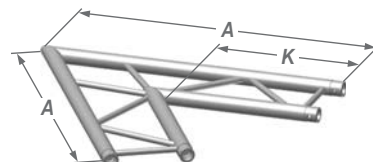

Угловые блоки вида D из алюминиевого сплава

Серия Т29 и Т39

U001U (45°)

U002U (60°)

U003U (90°)

U004U (120°)

U005U (135°)

U016U

U017U

U001F (45°)

U002F (60°)

U003F (90°)

U004F (120°)

U005F (135°)

U016F

U017F

U - вертикальный
F - горизонтальный

размеры (мм)	A	B	C	D	E	F	G	H	J	K	L	M	N	P
серия Т29	1000	877	913	500	450	471	479	950	300	498	210	333	380	710
серия Т39	1200	1078	1112	600	550	572	579	1150	258	525	210	379	439	810