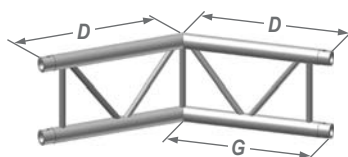

Угловые блоки вида D из алюминиевого сплава

Серия Т29 и Т39

U001U (45°)

U002U (60°)

U003U (90°)

U004U (120°)

U005U (135°)

U016U

U017U

U001F (45°)

U002F (60°)

U003F (90°)

U004F (120°)

U005F (135°)

U016F

U017F

U - вертикальный
F - горизонтальный

размеры (мм)	A	B	C	D	E	F	G	H	J	K	L	M	N	P
серия Т29	1000	877	913	500	450	471	479	950	300	498	210	333	380	710
серия Т39	1200	1078	1112	600	550	572	579	1150	258	525	210	379	439	810