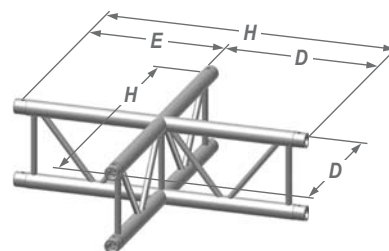

Угловые блоки вида D из алюминиевого сплава

Серия Т29 и Т39

U001U (45°)

U002U (60°)

U003U (90°)

U004U (120°)

U005U (135°)

U016U

U017U

U001F (45°)

U002F (60°)

U003F (90°)

U004F (120°)

U005F (135°)

U016F

U017F

U - вертикальный
F - горизонтальный

размеры (мм)	A	B	C	D	E	F	G	H	J	K	L	M	N	P
серия Т29	1000	877	913	500	450	471	479	950	300	498	210	333	380	710
серия Т39	1200	1078	1112	600	550	572	579	1150	258	525	210	379	439	810