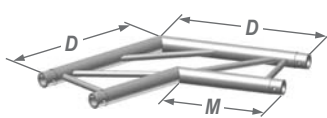

U017U

U001F (45°)

U002F (60°)

U003F (90°)

U004F (120°)

U005F (135°)

U016F

U017F

U - вертикальный
F - горизонтальный

размеры (мм)	A	B	C	D	E	F	G	H	J	K	L	M	N	P
серия Т29	1000	877	913	500	450	471	479	950	300	498	210	333	380	710
серия Т39	1200	1078	1112	600	550	572	579	1150	258	525	210	379	439	810