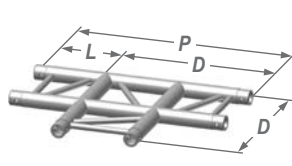

U017U

U001F (45°)

U002F (60°)

U003F (90°)

U004F (120°)

U005F (135°)

U016F

U017F

U - вертикальный
F - горизонтальный

размеры (мм)	A	B	C	D	E	F	G	H	J	K	L	M	N	P
серия Т29	1000	877	913	500	450	471	479	950	300	498	210	333	380	710
серия Т39	1200	1078	1112	600	550	572	579	1150	258	525	210	379	439	810