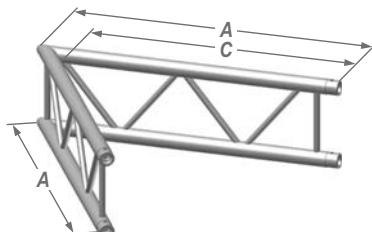

Угловые блоки вида D из алюминиевого сплава

Серия Т29 и Т39

U001U (45°)

U002U (60°)

U003U (90°)

U004U (120°)

U005U (135°)

U016U

U017U

U001F (45°)

U002F (60°)

U003F (90°)

U004F (120°)

U005F (135°)

U016F

U017F

U - вертикальный
F - горизонтальный

размеры (мм)	A	B	C	D	E	F	G	H	J	K	L	M	N	P
серия Т29	1000	877	913	500	450	471	479	950	300	498	210	333	380	710
серия Т39	1200	1078	1112	600	550	572	579	1150	258	525	210	379	439	810