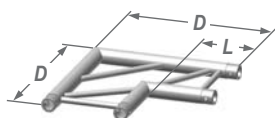

U017U

U001F (45°)

U002F (60°)

U003F (90°)

U004F (120°)

U005F (135°)

U016F

U017F

U - вертикальный
F - горизонтальный

размеры (мм)	A	B	C	D	E	F	G	H	J	K	L	M	N	P
серия Т29	1000	877	913	500	450	471	479	950	300	498	210	333	380	710
серия Т39	1200	1078	1112	600	550	572	579	1150	258	525	210	379	439	810