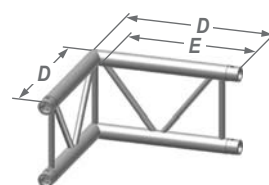

Угловые блоки вида D из алюминиевого сплава

Серия Т29 и Т39

U001U (45°)

U002U (60°)

U003U (90°)

U004U (120°)

U005U (135°)

U016U

U017U

U001F (45°)

U002F (60°)

U003F (90°)

U004F (120°)

U005F (135°)

U016F

U017F

U - вертикальный
F - горизонтальный

размеры (мм)	A	B	C	D	E	F	G	H	J	K	L	M	N	P
серия Т29	1000	877	913	500	450	471	479	950	300	498	210	333	380	710
серия Т39	1200	1078	1112	600	550	572	579	1150	258	525	210	379	439	810