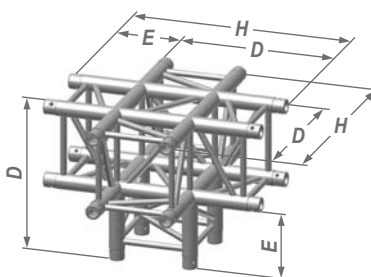

Угловые блоки вида Q из алюминиевого сплава

Серия Т29 и Т39

U001 (45°)

U002 (60°)

U003 (90°)

U004 (120°)

U005 (135°)

U012

U016

U017

U020

U022

U024

размеры (мм)	A	B	C	D	E	F	G	H
серия Т29	1000	300	498	500	210	333	380	710
серия Т39	1200	258	525	600	210	376	439	810