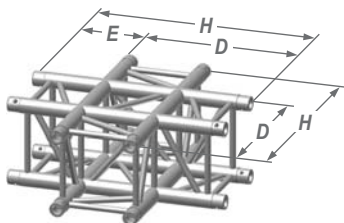

Угловые блоки вида Q из алюминиевого сплава

Серия Т29 и Т39

U001 (45°)

U002 (60°)

U003 (90°)

U004 (120°)

U005 (135°)

U012

U016

U017

U020

U022

U024

размеры (мм)	A	B	C	D	E	F	G	H
серия Т29	1000	300	498	500	210	333	380	710
серия Т39	1200	258	525	600	210	376	439	810