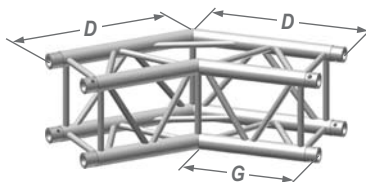

Угловые блоки вида Q из алюминиевого сплава

Серия Т29 и Т39

U001 (45°)

U002 (60°)

U003 (90°)

U004 (120°)

U005 (135°)

U012

U016

U017

U020

U022

U024

размеры (мм)	A	B	C	D	E	F	G	H
серия Т29	1000	300	498	500	210	333	380	710
серия Т39	1200	258	525	600	210	376	439	810