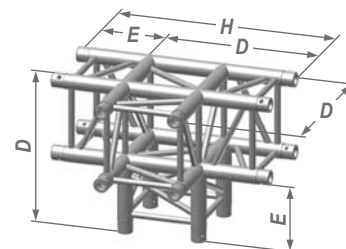

Угловые блоки вида Q из алюминиевого сплава

Серия Т29 и Т39

U001 (45°)

U002 (60°)

U003 (90°)

U004 (120°)

U005 (135°)

U012

U016

U017

U020

U022

U024

размеры (мм)	A	B	C	D	E	F	G	H
серия Т29	1000	300	498	500	210	333	380	710
серия Т39	1200	258	525	600	210	376	439	810