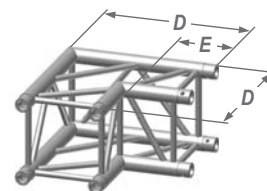

Угловые блоки вида Q из алюминиевого сплава

Серия Т29 и Т39

U001 (45°)

U002 (60°)

U003 (90°)

U004 (120°)

U005 (135°)

U012

U016

U017

U020

U022

U024

размеры (мм)	A	B	C	D	E	F	G	H
серия Т29	1000	300	498	500	210	333	380	710
серия Т39	1200	258	525	600	210	376	439	810