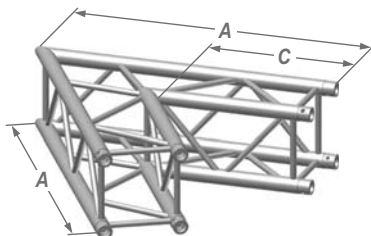

Угловые блоки вида Q из алюминиевого сплава

Серия Т29 и Т39

U001 (45°)

U002 (60°)

U003 (90°)

U004 (120°)

U005 (135°)

U012

U016

U017

U020

U022

U024

размеры (мм)	A	B	C	D	E	F	G	H
серия Т29	1000	300	498	500	210	333	380	710
серия Т39	1200	258	525	600	210	376	439	810