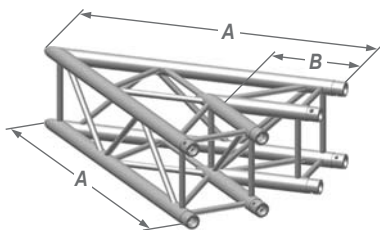

Угловые блоки вида Q из алюминиевого сплава

Серия Т29 и Т39

U001 (45°)

U002 (60°)

U003 (90°)

U004 (120°)

U005 (135°)

U012

U016

U017

U020

U022

U024

размеры (мм)	A	B	C	D	E	F	G	H
серия Т29	1000	300	498	500	210	333	380	710
серия Т39	1200	258	525	600	210	376	439	810