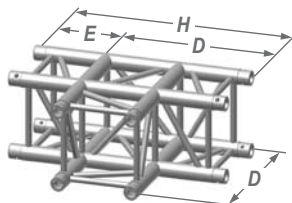

Угловые блоки вида Q из алюминиевого сплава

Серия Т29 и Т39

U001 (45°)

U002 (60°)

U003 (90°)

U004 (120°)

U005 (135°)

U012

U016

U017

U020

U022

U024

размеры (мм)	A	B	C	D	E	F	G	H
серия Т29	1000	300	498	500	210	333	380	710
серия Т39	1200	258	525	600	210	376	439	810