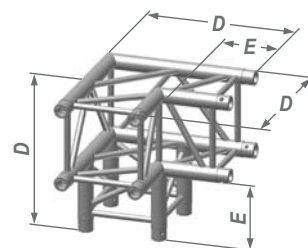

Угловые блоки вида Q из алюминиевого сплава

Серия Т29 и Т39

U001 (45°)

U002 (60°)

U003 (90°)

U004 (120°)

U005 (135°)

U012

U016

U017

U020

U022

U024

размеры (мм)	A	B	C	D	E	F	G	H
серия Т29	1000	300	498	500	210	333	380	710
серия Т39	1200	258	525	600	210	376	439	810