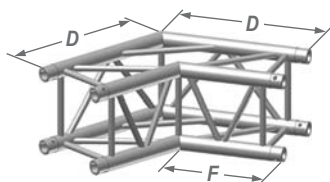

Угловые блоки вида Q из алюминиевого сплава

Серия Т29 и Т39

U001 (45°)

U002 (60°)

U003 (90°)

U004 (120°)

U005 (135°)

U012

U016

U017

U020

U022

U024

размеры (мм)	A	B	C	D	E	F	G	H
серия Т29	1000	300	498	500	210	333	380	710
серия Т39	1200	258	525	600	210	376	439	810