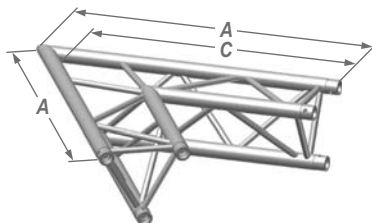

Угловые блоки вида Т из алюминиевого сплава

Серия Т29 и Т39

U001 (45°)

U002 (60°)

U003 (90°)

U004 (120°)

U005 (135°)

U006

U007

U010

U011

U012

U013

U014

размеры (мм)	A	B	C	D	E	F	G	H	K	L
серия Т29	1000	300	498	500	210	333	380	242	710	742
серия Т39	1200	258	525	600	210	376	439	255	810	855

U015

U024

размеры (мм)	A	B	C	D	E	F	G	H	K	L
серия Т29	1000	300	498	500	210	333	380	242	710	742
серия Т39	1200	258	525	600	210	376	439	255	810	855