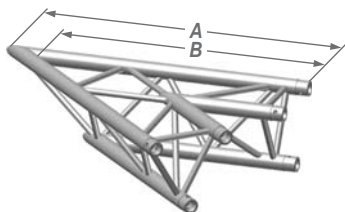

Угловые блоки вида Т из алюминиевого сплава

Серия Т29 и Т39

U001 (45°)

U002 (60°)

U003 (90°)

U004 (120°)

U005 (135°)

U006

U007

U010

U011

U012

U013

U014

размеры (мм)	A	B	C	D	E	F	G	H	K	L
серия Т29	1000	300	498	500	210	333	380	242	710	742
серия Т39	1200	258	525	600	210	376	439	255	810	855

U015

U024

размеры (мм)	A	B	C	D	E	F	G	H	K	L
серия Т29	1000	300	498	500	210	333	380	242	710	742
серия Т39	1200	258	525	600	210	376	439	255	810	855