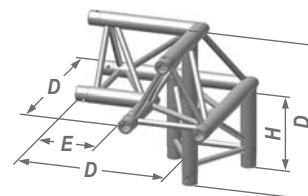

Угловые блоки вида Т из алюминиевого сплава

Серия Т29 и Т39

U001 (45°)

U002 (60°)

U003 (90°)

U004 (120°)

U005 (135°)

U006

U007

U010

U011

U012

U013

U014

размеры (мм)	A	B	C	D	E	F	G	H	K	L
серия Т29	1000	300	498	500	210	333	380	242	710	742
серия Т39	1200	258	525	600	210	376	439	255	810	855

U015

U024

размеры (мм)	A	B	C	D	E	F	G	H	K	L
серия Т29	1000	300	498	500	210	333	380	242	710	742
серия Т39	1200	258	525	600	210	376	439	255	810	855