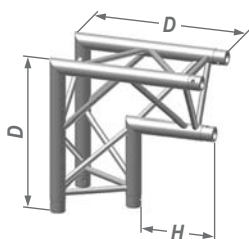

Угловые блоки вида Т из алюминиевого сплава

Серия Т29 и Т39

U001 (45°)

U002 (60°)

U003 (90°)

U004 (120°)

U005 (135°)

U006

U007

U010

U011

U012

U013

U014

размеры (мм)	A	B	C	D	E	F	G	H	K	L
серия Т29	1000	300	498	500	210	333	380	242	710	742
серия Т39	1200	258	525	600	210	376	439	255	810	855

U015

U024

размеры (мм)	A	B	C	D	E	F	G	H	K	L
серия Т29	1000	300	498	500	210	333	380	242	710	742
серия Т39	1200	258	525	600	210	376	439	255	810	855