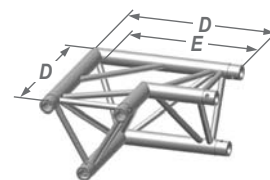

Угловые блоки вида Т из алюминиевого сплава

Серия Т29 и Т39

U001 (45°)

U002 (60°)

U003 (90°)

U004 (120°)

U005 (135°)

U006

U007

U010

U011

U012

U013

U014

размеры (мм)	A	B	C	D	E	F	G	H	K	L
серия Т29	1000	300	498	500	210	333	380	242	710	742
серия Т39	1200	258	525	600	210	376	439	255	810	855

U015

U024

размеры (мм)	A	B	C	D	E	F	G	H	K	L
серия Т29	1000	300	498	500	210	333	380	242	710	742
серия Т39	1200	258	525	600	210	376	439	255	810	855