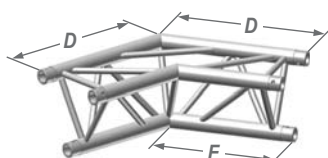

Угловые блоки вида Т из алюминиевого сплава

Серия Т29 и Т39

U001 (45°)

U002 (60°)

U003 (90°)

U004 (120°)

U005 (135°)

U006

U007

U010

U011

U012

U013

U014

размеры (мм)	A	B	C	D	E	F	G	H	K	L
серия Т29	1000	300	498	500	210	333	380	242	710	742
серия Т39	1200	258	525	600	210	376	439	255	810	855

U015

U024

размеры (мм)	A	B	C	D	E	F	G	H	K	L
серия Т29	1000	300	498	500	210	333	380	242	710	742
серия Т39	1200	258	525	600	210	376	439	255	810	855