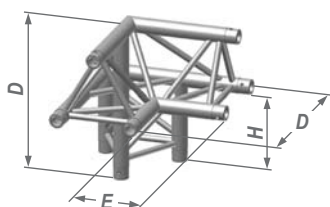

Угловые блоки вида Т из алюминиевого сплава

Серия Т29 и Т39

U001 (45°)

U002 (60°)

U003 (90°)

U004 (120°)

U005 (135°)

U006

U007

U010

U011

U012

U013

U014

размеры (мм)	A	B	C	D	E	F	G	H	K	L
серия Т29	1000	300	498	500	210	333	380	242	710	742
серия Т39	1200	258	525	600	210	376	439	255	810	855

U015

U024

размеры (мм)	A	B	C	D	E	F	G	H	K	L
серия Т29	1000	300	498	500	210	333	380	242	710	742
серия Т39	1200	258	525	600	210	376	439	255	810	855