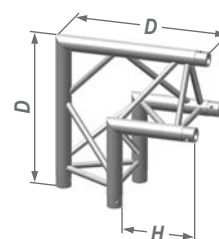

Угловые блоки вида Т из алюминиевого сплава

Серия Т29 и Т39

U001 (45°)

U002 (60°)

U003 (90°)

U004 (120°)

U005 (135°)

U006

U007

U010

U011

U012

U013

U014

размеры (мм)	A	B	C	D	E	F	G	H	K	L
серия Т29	1000	300	498	500	210	333	380	242	710	742
серия Т39	1200	258	525	600	210	376	439	255	810	855

U015

U024

размеры (мм)	A	B	C	D	E	F	G	H	K	L
серия Т29	1000	300	498	500	210	333	380	242	710	742
серия Т39	1200	258	525	600	210	376	439	255	810	855