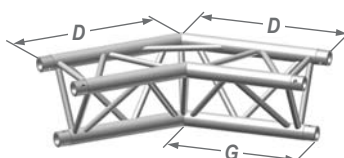

Угловые блоки вида Т из алюминиевого сплава

Серия Т29 и Т39

U001 (45°)

U002 (60°)

U003 (90°)

U004 (120°)

U005 (135°)

U006

U007

U010

U011

U012

U013

U014

размеры (мм)	A	B	C	D	E	F	G	H	K	L
серия Т29	1000	300	498	500	210	333	380	242	710	742
серия Т39	1200	258	525	600	210	376	439	255	810	855

U015

U024

размеры (мм)	A	B	C	D	E	F	G	H	K	L
серия Т29	1000	300	498	500	210	333	380	242	710	742
серия Т39	1200	258	525	600	210	376	439	255	810	855