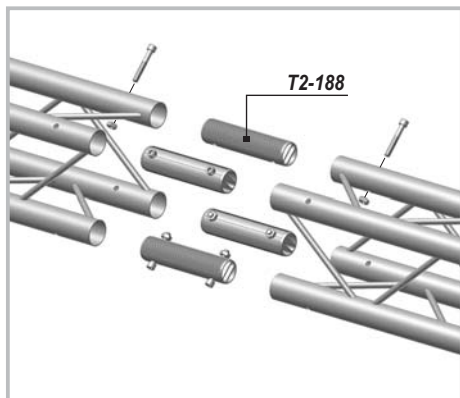

**Соединительные элементы
ТИП Т2
для изделий серии Т23**

Комплект соединителей TQ2 для ферм и угловых
блоков квадратного сечения серии Т23 (коннектор
T2-188 - 4шт, болт М10х65 8.8 - 8шт, гайка М10 - 8шт)