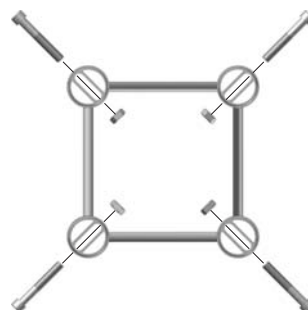

**Соединительные элементы
ТИП Т2
для изделий серии Т23**

Комплект соединителей TQ2 для ферм и угловых
блоков квадратного сечения серии Т23 (коннектор
T2-188 - 4шт, болт М10х65 8.8 - 8шт, гайка М10 - 8шт)