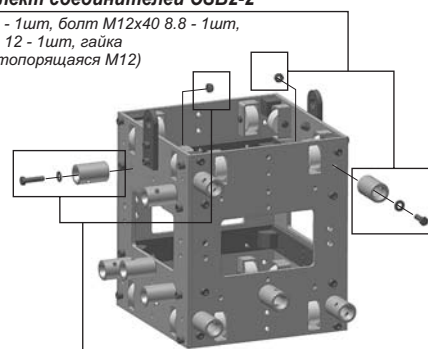

## Блок роликов TS-29

вес: 12,4 кг

## Каретка SB-29

SB-29 вес: 37,5 кг

**Комплект соединителей CSB2-63**  
(C2-63 - 1шт, болт M12x30 8.8 - 1шт, шайба 12 - 1шт)

**Комплект соединителей CSB2-2**

(C2-75 - 1шт, болт M12x40 8.8 - 1шт, шайба 12 - 1шт, гайка самостопорящаяся M12)

**Комплект соединителей CSB2-1**

(C2-75 - 1шт, болт M12x55 8.8 - 1шт, шайба 12 - 1шт, гайка самостопорящаяся M12 - 1шт)

## Площадка опорная BS-29

вес: 60,7 кг