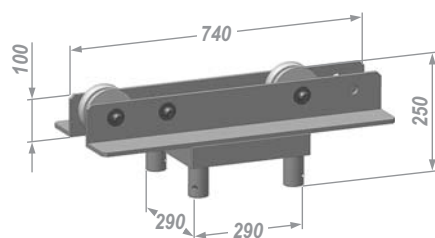

## Блок роликов TS-29

вес: 12,4 кг

## Каретка SB-29

SB-29 вес: 37,5 кг

**Комплект соединителей CSB2-63**  
(C2-63 - 1шт, болт M12x30 8.8 - 1шт, шайба 12 - 1шт)

**Комплект соединителей CSB2-2**

(C2-75 - 1шт, болт M12x40 8.8 - 1шт, шайба 12 - 1шт, гайка самостопорящаяся M12)

**Комплект соединителей CSB2-1**

(C2-75 - 1шт, болт M12x55 8.8 - 1шт, шайба 12 - 1шт, гайка самостопорящаяся M12 - 1шт)

## Площадка опорная BS-29

вес: 60,7 кг