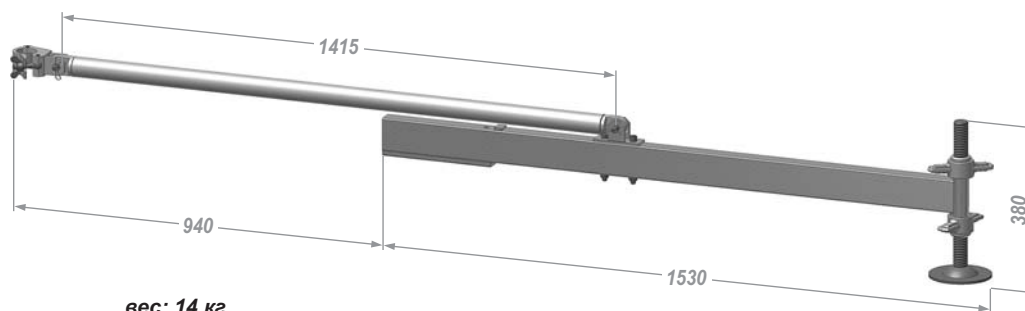

Стабилизатор SS-1530