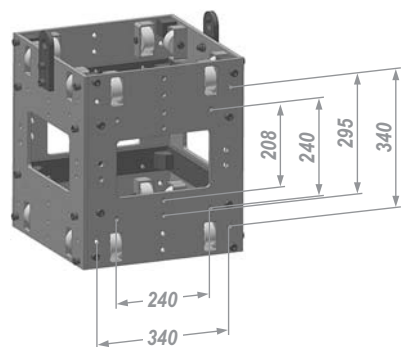

## Блок роликов TS-29

вес: 12,4 кг

## Каретка SB-29

SB-29 вес: 37,5 кг

**Комплект соединителей CSB2-63**  
(C2-63 - 1шт, болт M12x30 8.8 - 1шт, шайба 12 - 1шт)

**Комплект соединителей CSB2-2**

(C2-75 - 1шт, болт M12x40 8.8 - 1шт, шайба 12 - 1шт, гайка самостопорящаяся M12)

**Комплект соединителей CSB2-1**

(C2-75 - 1шт, болт M12x55 8.8 - 1шт, шайба 12 - 1шт, гайка самостопорящаяся M12 - 1шт)

## Площадка опорная BS-29

вес: 60,7 кг