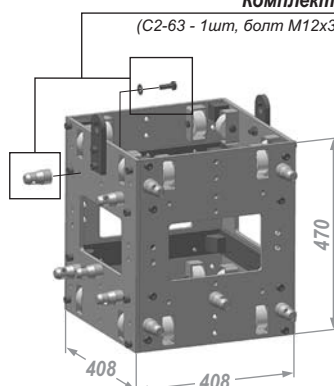

## Блок роликов TS-29

вес: 12,4 кг

## Каретка SB-29

SB-29 вес: 37,5 кг

**Комплект соединителей CSB2-63**  
(C2-63 - 1шт, болт M12x30 8.8 - 1шт, шайба 12 - 1шт)

**Комплект соединителей CSB2-2**

(C2-75 - 1шт, болт M12x40 8.8 - 1шт, шайба 12 - 1шт, гайка самостопорящаяся M12)

**Комплект соединителей CSB2-1**

(C2-75 - 1шт, болт M12x55 8.8 - 1шт, шайба 12 - 1шт, гайка самостопорящаяся M12 - 1шт)

## Площадка опорная BS-29

вес: 60,7 кг