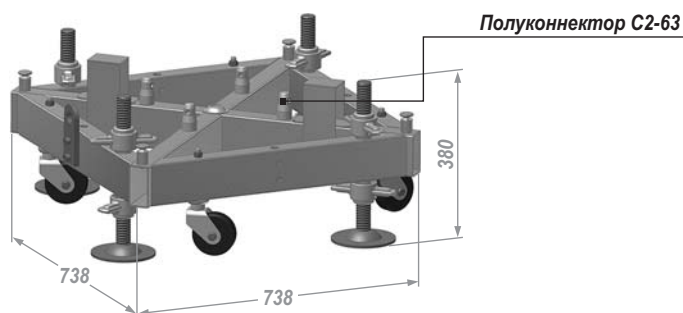

## Блок роликов TS-29

вес: 12,4 кг

## Каретка SB-29

SB-29 вес: 37,5 кг

**Комплект соединителей CSB2-63**  
(C2-63 - 1шт, болт M12x30 8.8 - 1шт, шайба 12 - 1шт)

**Комплект соединителей CSB2-2**

(C2-75 - 1шт, болт M12x40 8.8 - 1шт, шайба 12 - 1шт, гайка самостопорящаяся M12)

**Комплект соединителей CSB2-1**

(C2-75 - 1шт, болт M12x55 8.8 - 1шт, шайба 12 - 1шт, гайка самостопорящаяся M12 - 1шт)

## Площадка опорная BS-29

вес: 60,7 кг