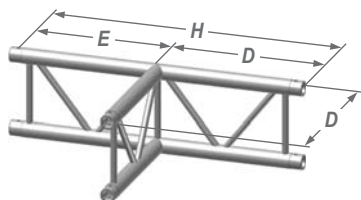

Серия T29 и T39

U001U (45°)

U002U (60°)

U003U (90°)

U004U (120°)

U005U (135°)

U016U

U017U

U001F (45°)

U002F (60°)

U003F (90°)

U004F (120°)

U005F (135°)

U016F

U017F

U - вертикальный
F - горизонтальный

Размеры (мм)	A	B	C	D	E	F	G	H	J	K	L	M	N	P
Серия T29	1000	877	913	500	450	471	479	950	300	498	210	333	380	710
Серия T39	1200	1078	1112	600	550	572	579	1150	258	525	210	379	439	810