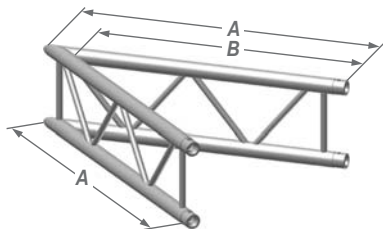

Серия T29 и T39

U001U (45°)

U002U (60°)

U003U (90°)

U004U (120°)

U005U (135°)

U016U

U017U

U001F (45°)

U002F (60°)

U003F (90°)

U004F (120°)

U005F (135°)

U016F

U017F

U - вертикальный
F - горизонтальный

Размеры (мм)	A	B	C	D	E	F	G	H	J	K	L	M	N	P
Серия T29	1000	877	913	500	450	471	479	950	300	498	210	333	380	710
Серия T39	1200	1078	1112	600	550	572	579	1150	258	525	210	379	439	810