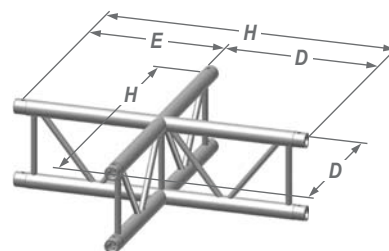

Серия T29 и T39

U001U (45°)

U002U (60°)

U003U (90°)

U004U (120°)

U005U (135°)

U016U

U017U

U001F (45°)

U002F (60°)

U003F (90°)

U004F (120°)

U005F (135°)

U016F

U017F

U - вертикальный
F - горизонтальный

Размеры (мм)	A	B	C	D	E	F	G	H	J	K	L	M	N	P
Серия T29	1000	877	913	500	450	471	479	950	300	498	210	333	380	710
Серия T39	1200	1078	1112	600	550	572	579	1150	258	525	210	379	439	810