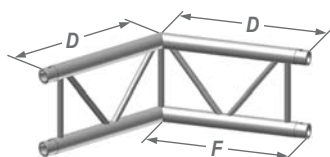

Серия T29 и T39

U001U (45°)

U002U (60°)

U003U (90°)

U004U (120°)

U005U (135°)

U016U

U017U

U001F (45°)

U002F (60°)

U003F (90°)

U004F (120°)

U005F (135°)

U016F

U017F

U - вертикальный
F - горизонтальный

Размеры (мм)	A	B	C	D	E	F	G	H	J	K	L	M	N	P
Серия T29	1000	877	913	500	450	471	479	950	300	498	210	333	380	710
Серия T39	1200	1078	1112	600	550	572	579	1150	258	525	210	379	439	810