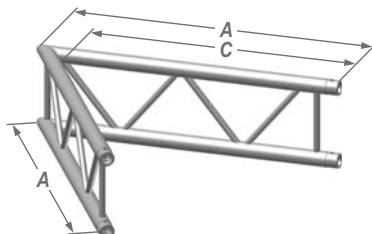

Серия T29 и T39

U001U (45°)

U002U (60°)

U003U (90°)

U004U (120°)

U005U (135°)

U016U

U017U

U001F (45°)

U002F (60°)

U003F (90°)

U004F (120°)

U005F (135°)

U016F

U017F

U - вертикальный
F - горизонтальный

Размеры (мм)	A	B	C	D	E	F	G	H	J	K	L	M	N	P
Серия T29	1000	877	913	500	450	471	479	950	300	498	210	333	380	710
Серия T39	1200	1078	1112	600	550	572	579	1150	258	525	210	379	439	810