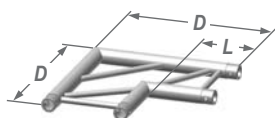

Серия T29 и T39

U001U (45°)

U002U (60°)

U003U (90°)

U004U (120°)

U005U (135°)

U016U

U017U

U001F (45°)

U002F (60°)

U003F (90°)

U004F (120°)

U005F (135°)

U016F

U017F

U - вертикальный
F - горизонтальный

Размеры (мм)	A	B	C	D	E	F	G	H	J	K	L	M	N	P
Серия T29	1000	877	913	500	450	471	479	950	300	498	210	333	380	710
Серия T39	1200	1078	1112	600	550	572	579	1150	258	525	210	379	439	810