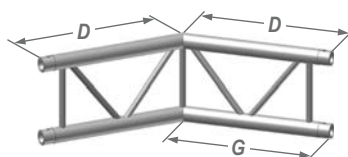

Серия T29 и T39

U001U (45°)

U002U (60°)

U003U (90°)

U004U (120°)

U005U (135°)

U016U

U017U

U001F (45°)

U002F (60°)

U003F (90°)

U004F (120°)

U005F (135°)

U016F

U017F

U - вертикальный
F - горизонтальный

Размеры (мм)	A	B	C	D	E	F	G	H	J	K	L	M	N	P
Серия T29	1000	877	913	500	450	471	479	950	300	498	210	333	380	710
Серия T39	1200	1078	1112	600	550	572	579	1150	258	525	210	379	439	810