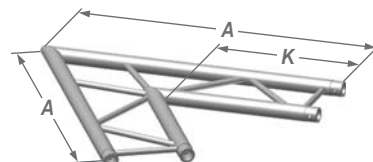

Серия T29 и T39

U001U (45°)

U002U (60°)

U003U (90°)

U004U (120°)

U005U (135°)

U016U

U017U

U001F (45°)

U002F (60°)

U003F (90°)

U004F (120°)

U005F (135°)

U016F

U017F

U - вертикальный
F - горизонтальный

Размеры (мм)	A	B	C	D	E	F	G	H	J	K	L	M	N	P
Серия T29	1000	877	913	500	450	471	479	950	300	498	210	333	380	710
Серия T39	1200	1078	1112	600	550	572	579	1150	258	525	210	379	439	810