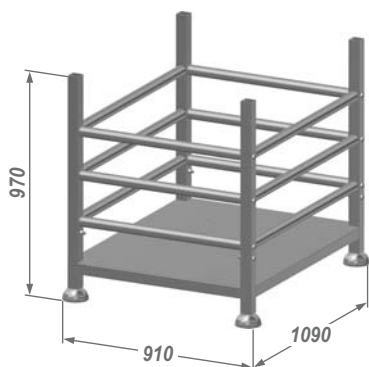

Тары технологические

ТТ-УР

вес: 44,3 кг

Тара технологическая универсальная разборная

Наименование укладыв. изделий	Макс. кол-во изделий, шт	Общий вес, кг
ФСМ800x2390	18	313
ФСМ800x1170	18	188
ФСМ400x2390	36	541
ФСМ400x1170	36	282
ФСМ140x2390	54	644
ФСМ140x1170	54	347
ГСМ2390	36	376
ГСМ2390-2	54	633
ГСМ1170	130	538
ОС800x1120	100	454
ОС800x1320	100	514
ОС800x1520	100	574
ОС800x1720	100	634
ОСМ800x1120	100	474
ОСМ800x1320	100	534
ОСМ800x1520	100	594
ОСМ800x1720	100	654
ОС400x1120	100	454
ОС400x1320	100	514
ОО400x1120	100	454
ООМ800x1120	100	474
ПО2390	100	544
ПО1170	130	473

ТТ-ОВ

вес: 73,4 кг

Тара технологическая для опор винтовых

Наименование укладыв. изделий	Макс. кол-во изделий, шт	Общий вес, кг
ОВ355	110	517
ОВ285	110	484

ТТ-Н

вес: 33,7 кг

Тара технологическая для настила

Наименование укладыв. изделий	Макс. кол-во изделий, шт	Общий вес, кг
НФМ1220x1220-00	11	309
НФМ1220x1220-01/02	11	309
НФМ1220x1220-03/04	11	309
НФМ1220x1220-05/06	11	309
НФМ1220x1220-07	11	309
НФМ1220x1220-08/09	11	309