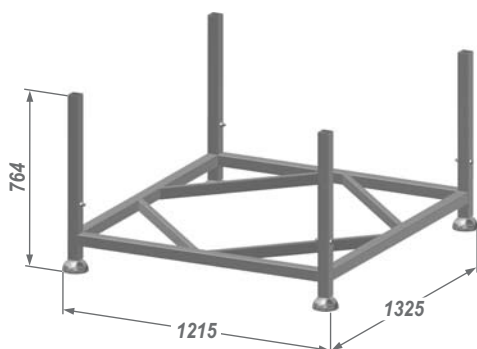

Тары технологические

ТТ-УР

вес: 44,3 кг

Тара технологическая универсальная разборная

Наименование укладыв. изделий	Макс. кол-во изделий, шт	Общий вес, кг
ФСМ800x2390	18	313
ФСМ800x1170	18	188
ФСМ400x2390	36	541
ФСМ400x1170	36	282
ФСМ140x2390	54	644
ФСМ140x1170	54	347
ГСМ2390	36	376
ГСМ2390-2	54	633
ГСМ1170	130	538
ОС800x1120	100	454
ОС800x1320	100	514
ОС800x1520	100	574
ОС800x1720	100	634
ОСМ800x1120	100	474
ОСМ800x1320	100	534
ОСМ800x1520	100	594
ОСМ800x1720	100	654
ОС400x1120	100	454
ОС400x1320	100	514
ОО400x1120	100	454
ООМ800x1120	100	474
ПО2390	100	544
ПО1170	130	473

ТТ-ОВ

вес: 73,4 кг

Тара технологическая для опор винтовых

Наименование укладыв. изделий	Макс. кол-во изделий, шт	Общий вес, кг
ОВ355	110	517
ОВ285	110	484

ТТ-Н

вес: 33,7 кг

Тара технологическая для настила

Наименование укладыв. изделий	Макс. кол-во изделий, шт	Общий вес, кг
НФМ1220x1220-00	11	309
НФМ1220x1220-01/02	11	309
НФМ1220x1220-03/04	11	309
НФМ1220x1220-05/06	11	309
НФМ1220x1220-07	11	309
НФМ1220x1220-08/09	11	309