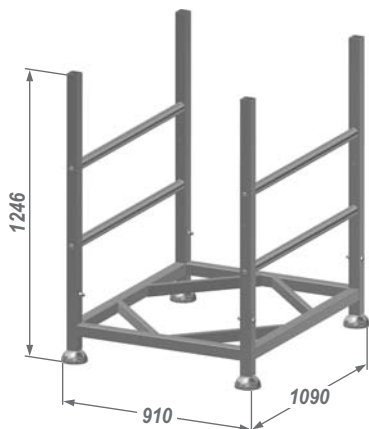

Тары технологические

ТТ-УР

вес: 44,3 кг

Тара технологическая универсальная разборная

Наименование укладыв. изделий	Макс. кол-во изделий, шт	Общий вес, кг
ФСМ800x2390	18	313
ФСМ800x1170	18	188
ФСМ400x2390	36	541
ФСМ400x1170	36	282
ФСМ140x2390	54	644
ФСМ140x1170	54	347
ГСМ2390	36	376
ГСМ2390-2	54	633
ГСМ1170	130	538
ОС800x1120	100	454
ОС800x1320	100	514
ОС800x1520	100	574
ОС800x1720	100	634
ОСМ800x1120	100	474
ОСМ800x1320	100	534
ОСМ800x1520	100	594
ОСМ800x1720	100	654
ОС400x1120	100	454
ОС400x1320	100	514
ОО400x1120	100	454
ООМ800x1120	100	474
ПО2390	100	544
ПО1170	130	473

ТТ-ОВ

вес: 73,4 кг

Тара технологическая для опор винтовых

Наименование укладыв. изделий	Макс. кол-во изделий, шт	Общий вес, кг
ОВ355	110	517
ОВ285	110	484

ТТ-Н

вес: 33,7 кг

Тара технологическая для настила

Наименование укладыв. изделий	Макс. кол-во изделий, шт	Общий вес, кг
НФМ1220x1220-00	11	309
НФМ1220x1220-01/02	11	309
НФМ1220x1220-03/04	11	309
НФМ1220x1220-05/06	11	309
НФМ1220x1220-07	11	309
НФМ1220x1220-08/09	11	309